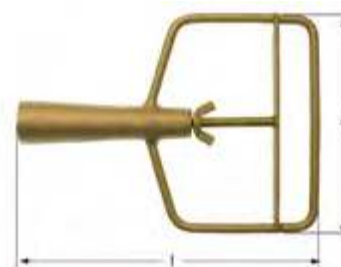

Part No.	a mm	b mm	l mm	g
JR0400	25	220	400	300

JT

Mop holder

Wischtuchhalter - Porte-faubert
Soporte para fregona

Part No.	a mm	l mm	g
JT0170	170	225	670

JR

Knife, gasket

Flanschmesser - Couteau à joints
Cuchillo para empaquetaduras