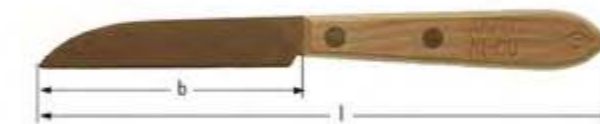

Part No.	a mm	b mm	l mm	g
JA0200	20	200	310	210

JB

Scraper, triangular
Dreikantscher - Grattoir triangulaire
Raspador triangular

Part No.	b mm	l mm	g
JB0200	200	310	185

JC

Knife, common
Messer - Couteau, forme droite - Cuchillo común

Part No.	b mm	l mm	g
JC0001	80	175	30

JC

Knife, common with antistatic handle

Part No.	b mm	l mm	g
JC0002	110	220	63

JC

Knife, common
Messer - Couteau, forme droite - Cuchillo común

Part No.	b mm	l mm	g
JC0005	145	260	80