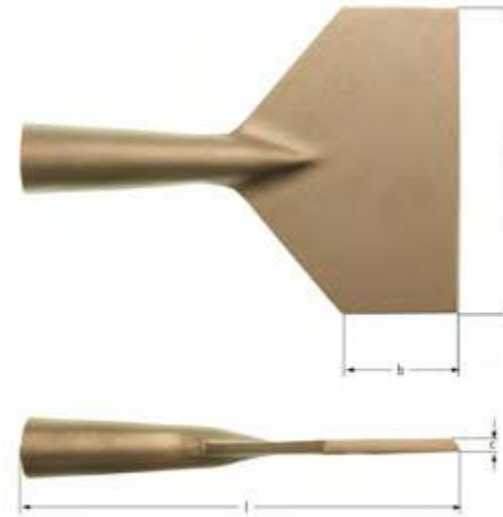

**SCRAPERS, KNIVES • SCHABER, MESSER • GRATTOIRS, COUTEAUX
RASPADORES, CORTADORES**

JG

Scraper, without handle

Schaber, ohne Stiel - Grattoir, sans manche
Raspador, sin mango

Part No.	a mm	b mm	c mm	l mm	g
JG0075	75	65	6	220	605
JG0100	100	65	6	220	780
JG0125	125	65	6	220	820
JG0150	150	65	6	220	900

Handle

Stiel - Poignée - Mango

Part No.	l mm
WHF	1500