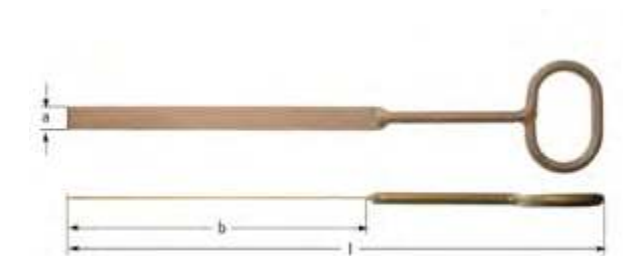

Part No.	a mm	b mm	l mm	g
JR0400	25	220	400	300

JT

Mop holder

Wischtuchhalter - Porte-faubert
Soporte para fregona

Part No.	a mm	l mm	g
JT0170	170	225	670

JR

Knife, gasket

Flanschmesser - Couteau à joints
Cuchillo para empaquetaduras