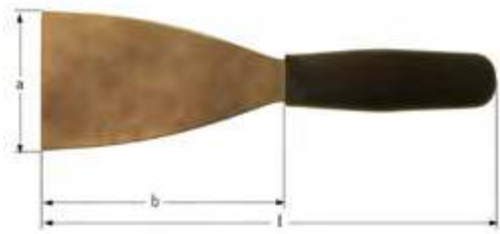

Part No.	a mm	b mm	l mm	g
JD2075	75	130	240	125