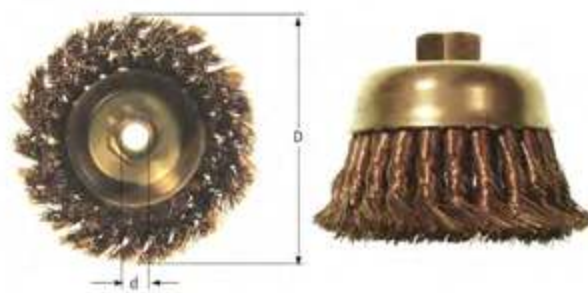

BRUSHES
BÜRSTE
BROSSES
CEPILLOS

KA

Drive arbor, wheel brush

Aufnahme für vorstehend Rundbürsten - Tige de fixation pour brosse circulaires -
Vastago de fijación para cepillo de disco

Part No.	d1 mm	d2 mm	l mm	g
KA0125A	12.5	6.4	22	46

KB

Broom, round wire

Besen, Runddraht glatt - Balai de rue, fil rond
Escoba, de alambre redondo

Part No.	a mm	b mm	l mm	Rows	g
KB0001	75	55	305	6x25	1500

KC

Cup brush, crimped wire

Topfbürste, Runddraht gewellt - Brosse à boisseau, circulaire,
fil ondulé - Cepillo de copa, circular, de alambra redondo ondulado

Part No.	D mm	d UNC-11	RPM max	g
KC0076	76	5/8	12500	365
KC1102	102	5/8	8500	500
KC1153	153	5/8	4500	1040
KC0065	65	M14	12500	230
KC1076	76	M14	12500	365
KC0102	102	M14	8500	500
KC0153	153	M14	4500	1040

KC

Cup brush, knot wire

Topfbürste, Runddraht gezopft - Brosse à boisseau, circulaire,
fil en tresses - Cepillo de copa, circular de alambre redondo rancio

Part No.	D mm	d UNC-11	RPM max	g
KC2076	76	5/8	12500	300
KC2102	102	5/8	8500	560
KC2153	153	5/8	6000	1540
KC2202	102	M14	8500	560
KC2265	65	M14	12500	220
KC2276	76	M14	12500	300