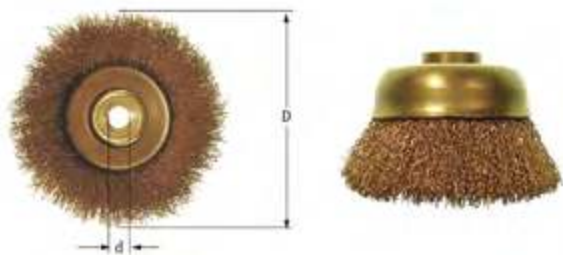

BRUSHES
BÜRSTE
BROSSES
CEPILLOS

KA

Drive arbor, wheel brush

Aufnahme für vorstehend Rundbürsten - Tige de fixation pour brosse circulaires -
Vastago de fijación para cepillo de disco

Part No.	d1 mm	d2 mm	l mm	g
KA0125A	12.5	6.4	22	46

KB

Broom, round wire

Besen, Runddraht glatt - Balai de rue, fil rond
Escoba, de alambre redondo

Part No.	a mm	b mm	l mm	Rows	g
KB0001	75	55	305	6x25	1500

KC

Cup brush, crimped wire

Topfbürste, Runddraht gewellt - Brosse à boisseau, circulaire,
fil ondulé - Cepillo de copa, circular, de alambra redondo ondulado

Part No.	D mm	d UNC-11	RPM max	g
KC0076	76	5/8	12500	365
KC1102	102	5/8	8500	500
KC1153	153	5/8	4500	1040
KC0065	65	M14	12500	230
KC1076	76	M14	12500	365
KC0102	102	M14	8500	500
KC0153	153	M14	4500	1040

KC

Cup brush, knot wire

Topfbürste, Runddraht gezopft - Brosse à boisseau, circulaire,
fil en tresses - Cepillo de copa, circular de alambre redondo rancio

Part No.	D mm	d UNC-11	RPM max	g
KC2076	76	5/8	12500	300
KC2102	102	5/8	8500	560
KC2153	153	5/8	6000	1540
KC2202	102	M14	8500	560
KC2265	65	M14	12500	220
KC2276	76	M14	12500	300