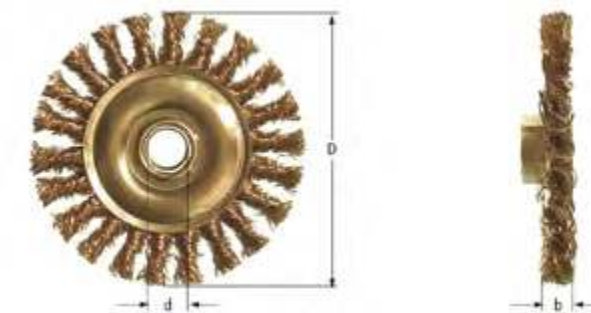

KP

End brush

Pinselfürste - Brosse pinceau
Pincel plano

Part No.	D mm	d mm	l mm	RPM Max	g
KP0026	26	6.4	25	20000	135
KP1026	26	6.4	25	20000	135

KR

Wheel brush, knot wire

Rundbürste, Runddraht gezopft - Brosse circulaire, fil en tresses
Cepillo, circular de alambre redondo rancio