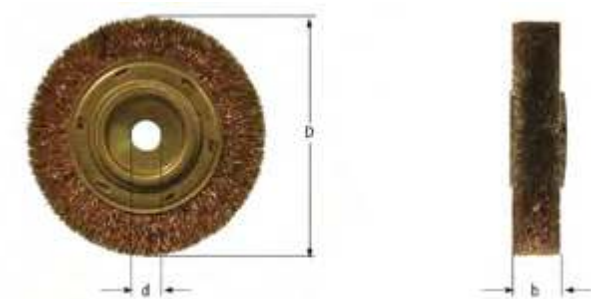

Part No.	D mm	b mm	d mm	RPM Max	g
KR0050	50	7	13	20000	45
KR0076	76	10	13	20000	70
KR0102	102	19	10	6000	365
KR1102	102	19	13	6000	365
KR2102	102	19	16	6000	365
KR0153	153	26	13	4500	725
KR1153	153	26	16	4500	725
KR2153	153	26	19	4500	725
KR3153	153	26	26	4500	725
KR4153	153	26	32	4500	725