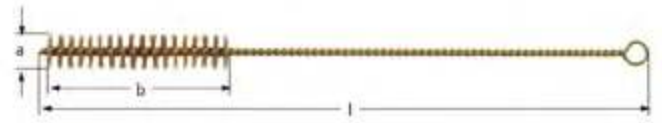

KS

Scrubbing broom, round wire

Schrubber, Runddraht glatt - Brosse à décaper, fil rond
Cepillo de lavado, alambre redondo

Part No.	a mm	b mm	l mm	Rows	g
KS0001	60	40	220	6x17	480

KT

Brush, tube

Zylinderbürste, Draht gewellt
Goupillon - Cepillo de tubo